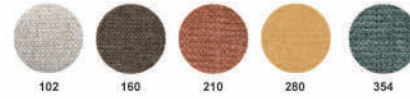

## Sofa

ITEM# : F850  
W78.5 x D71 x H80 x SH43cm

Recommended Colors:

Fabric Colors: