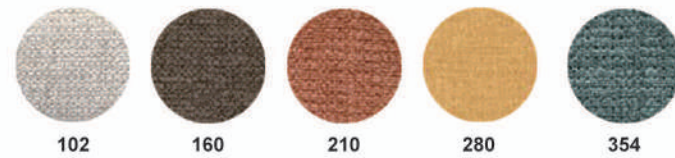

Chair  
Stoolbar  
Lounge  
Sofa

**Recommended Colors:**

**Fabric Colors:**

**Sofa**

ITEM# : F868  
W66 x D63.5 x H75 x SH40.5cm

**Sofa**

ITEM# : F868-1  
W137 x D63.5 x H75 x SH40.5cm

**Recommended Colors:**

**Fabric Colors:**