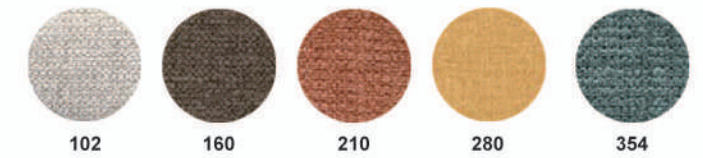

Fabric Colors: