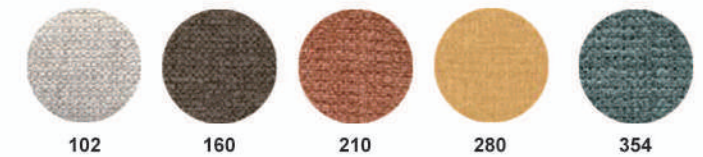

Fabric Colors: