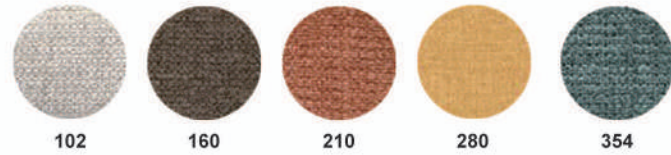

Chair  
Stoolbar  
Lounge  
Sofa

**Recommended Colors:**

**Fabric Colors:**

**Sofa**

ITEM# : F813-6  
W83.5 x D74 x H70 x SH36cm

**Sofa**

ITEM# : F813-8  
W153 x D74 x H70 x SH36cm

**Recommended Colors:**