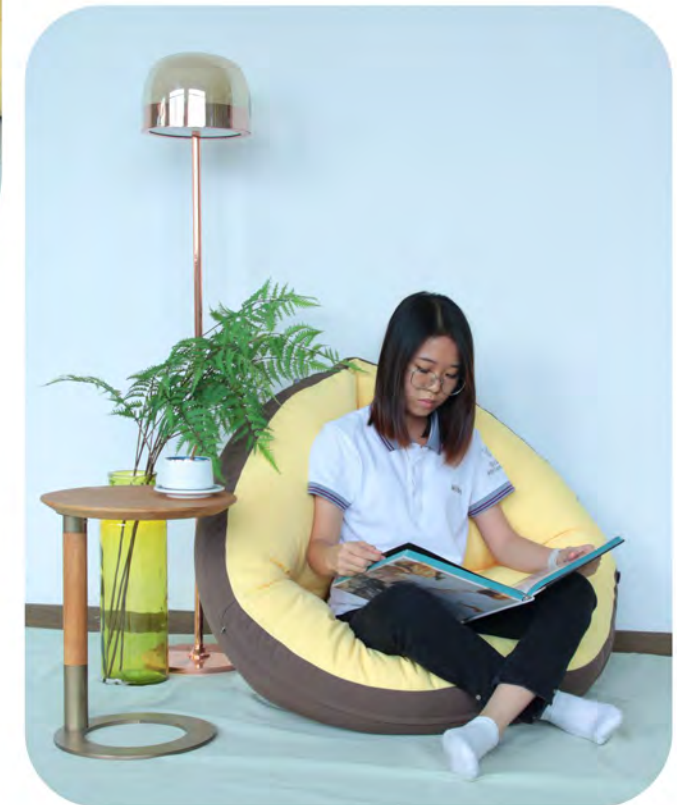

MODEL:DD-11